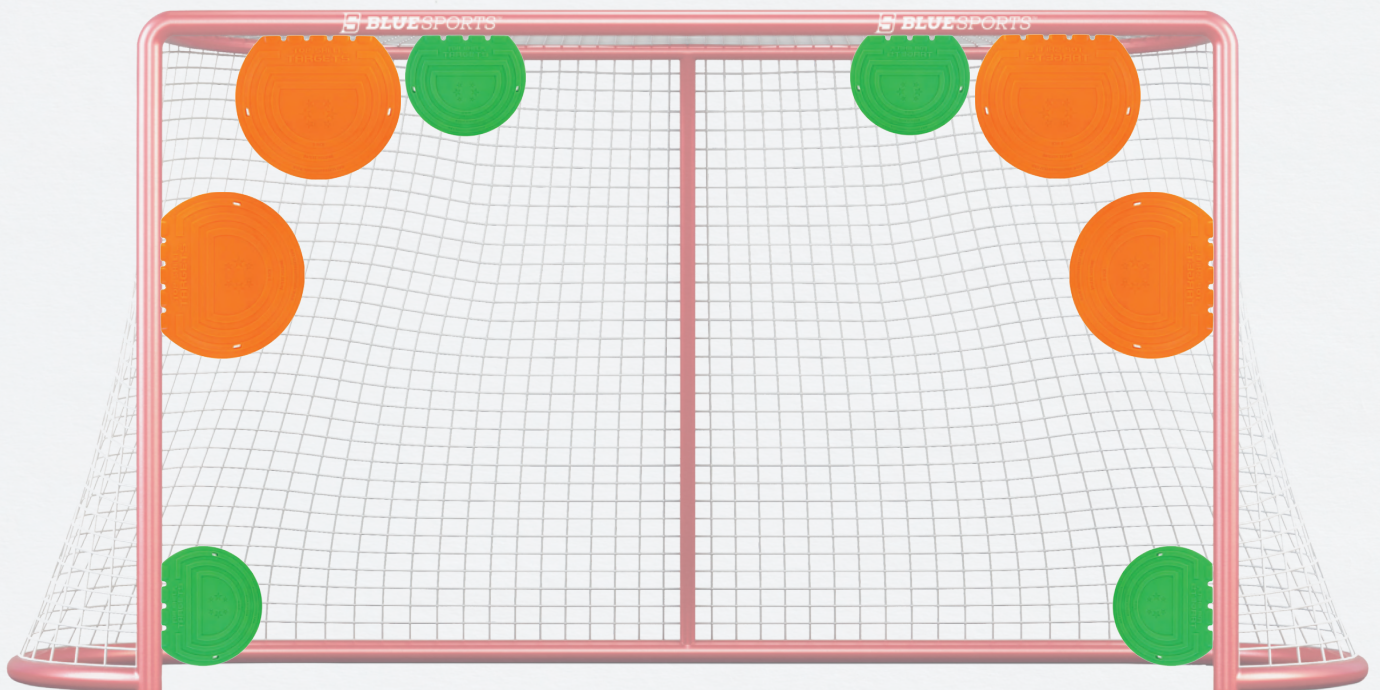

MAGNETIC / MAGNÉTIQUE